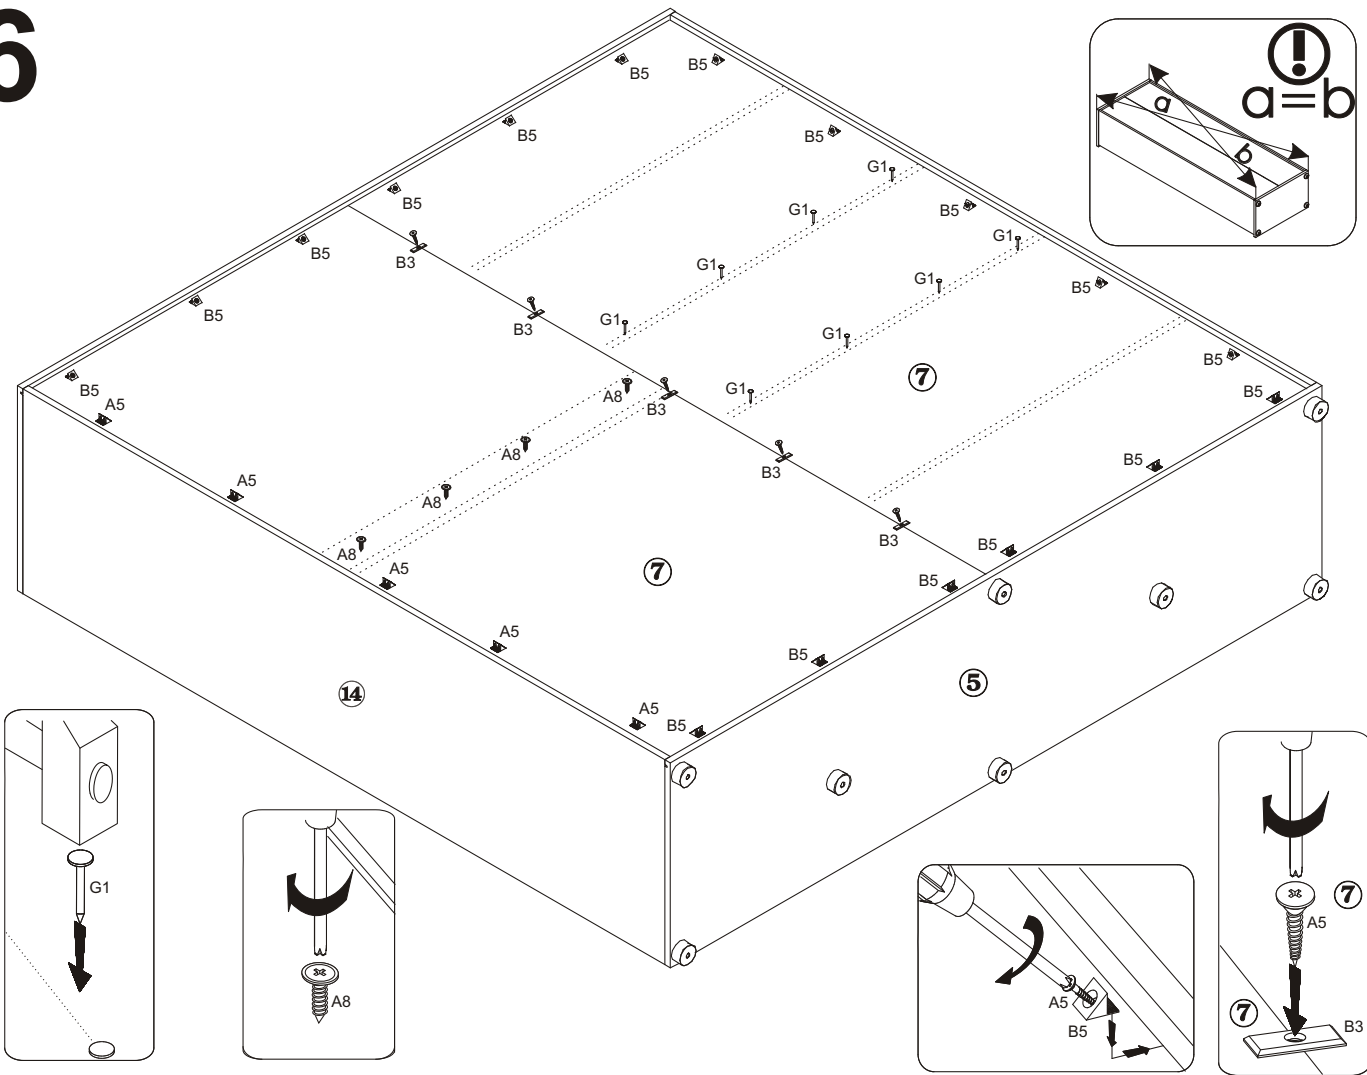

6

7

LIONEL

SZAFA 4D-LI10

- (D)** Montageanleitung
- (GB)** Assembly instructions
- (ES)** Instrucciones de instalación
- (FR)** Instructions de montage
- (CZ)** Montážní návod
- (PL)** Instrukcja montażu
- (HU)** Összeszerelési útmutató
- (SK)** Montážny návod
- (RU)** Инструкции по монтажу
- (IT)** Istruzioni di montaggio
- (RO)** Instrucțiuni de asamblare
- (TR)** Montaj talimatı
- (NL)** Handleiding voor de montage

1985x560x2010

Lp.	A		
12	1260x488		
11	673x488		
10	1260x488		
9	673x488		
8	1953x524		
7	1968x983		
6	968x524	18	1985x540
5	1985x540	17	L-959
4	1260x496	16	1260x496
3	479x88	15	717x496
2	717x496	14	1953x540
1	1953x540	13	968x90