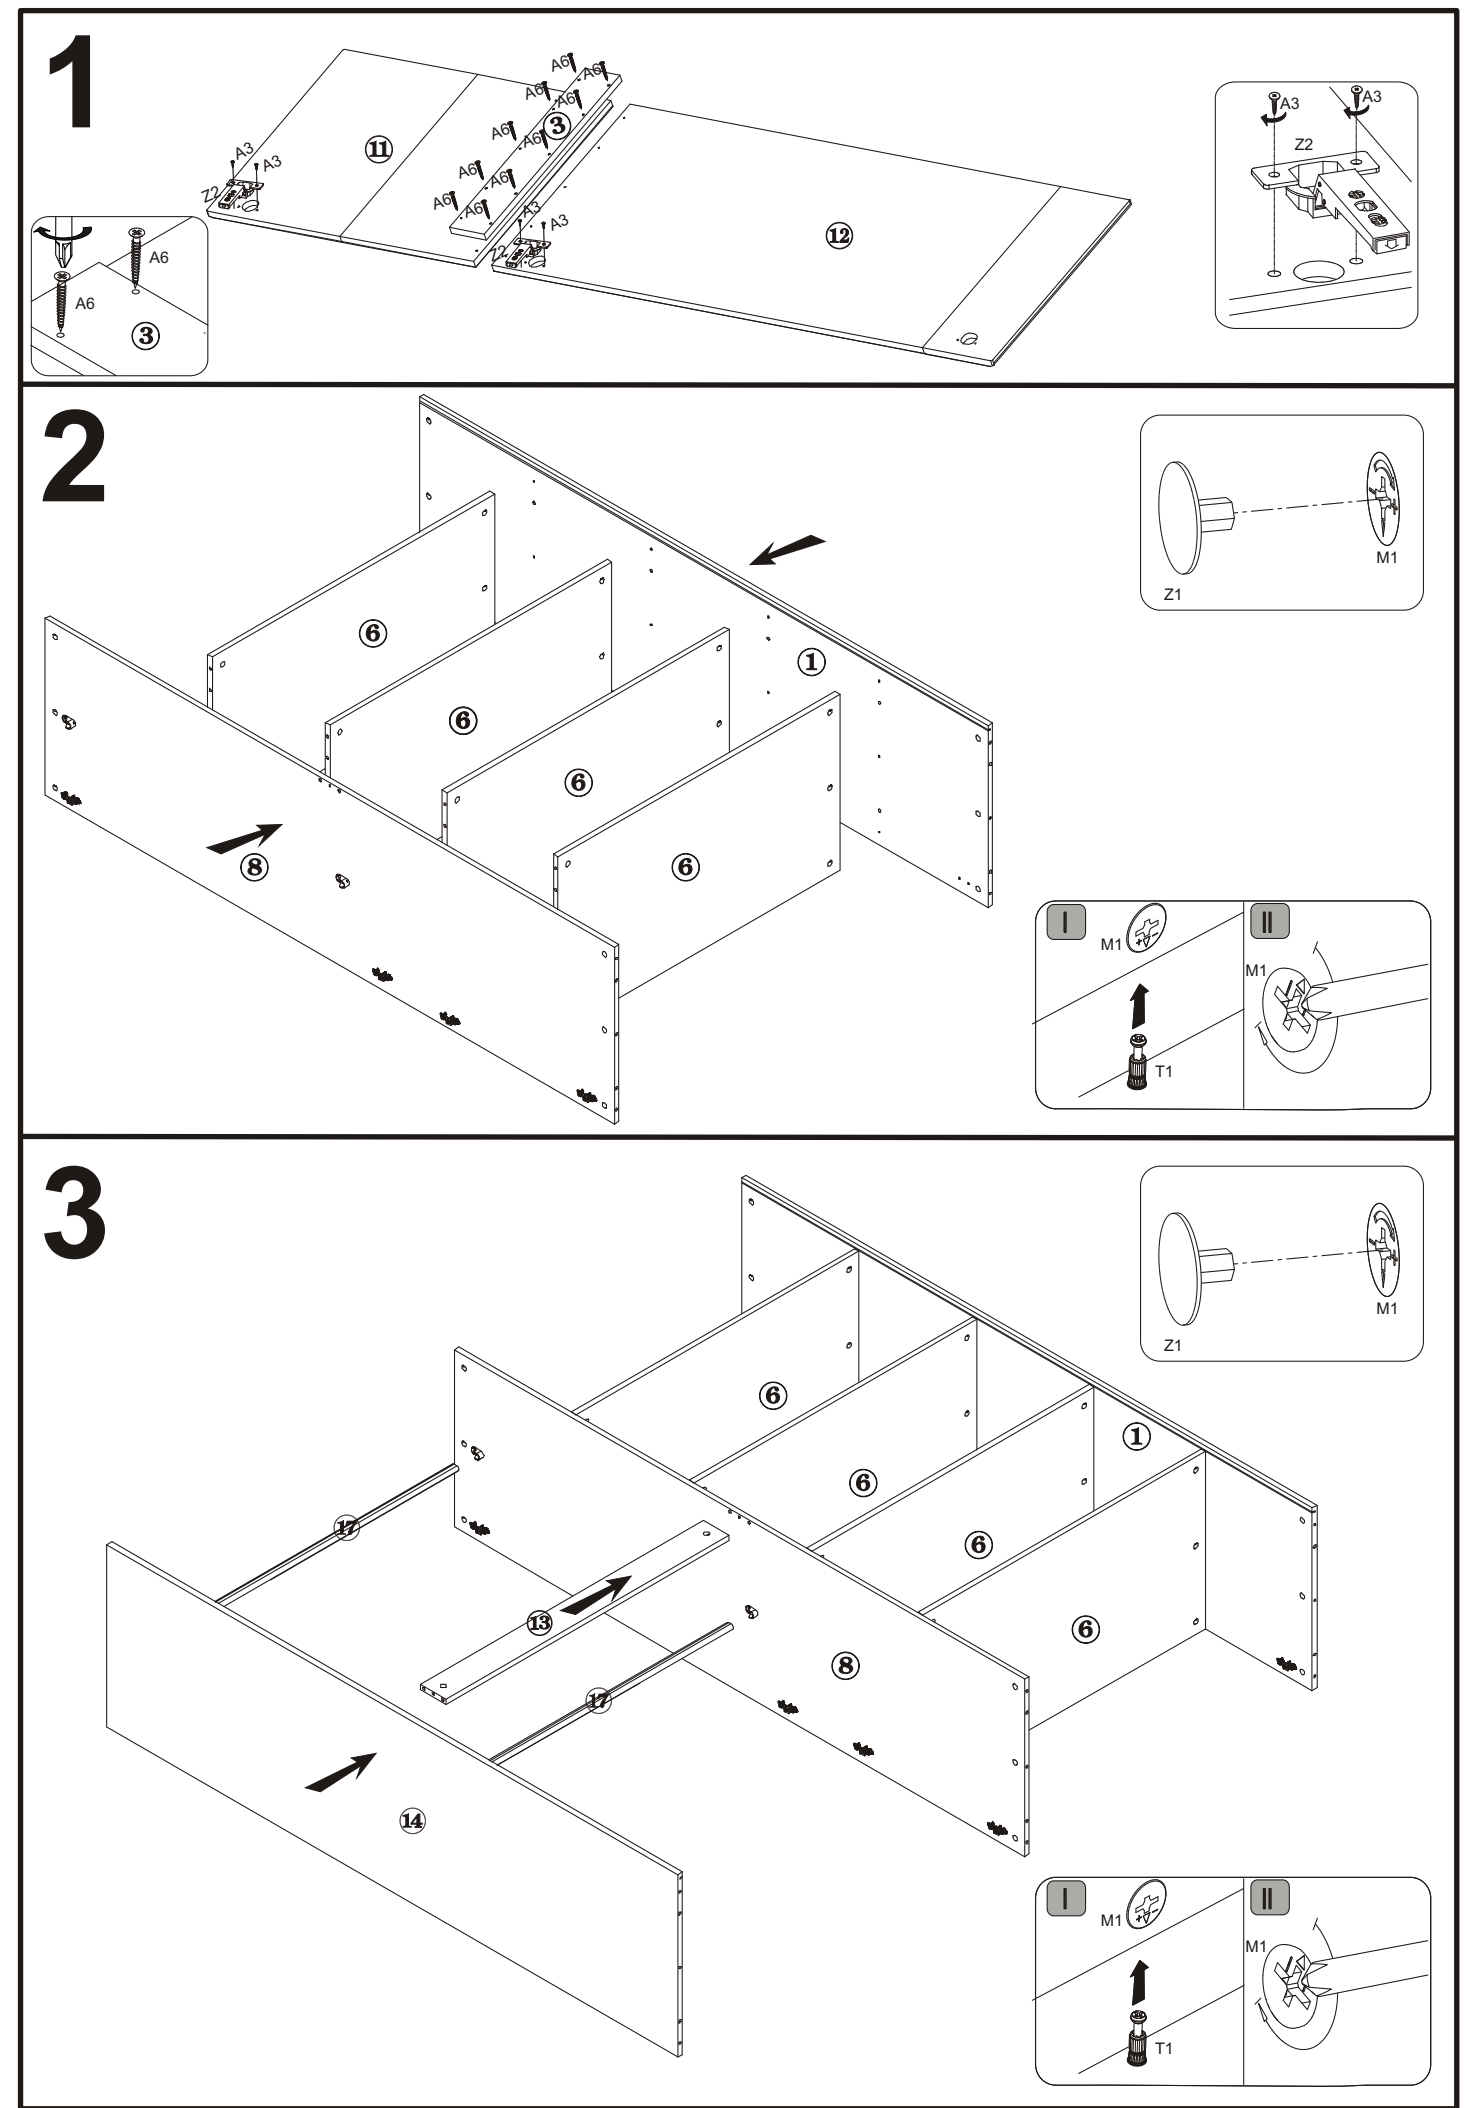

6

7

LIONEL

SZAFA 4D-LI10

- (D)** Montageanleitung
- (GB)** Assembly instructions
- (ES)** Instrucciones de instalación
- (FR)** Instructions de montage
- (CZ)** Montážní návod
- (PL)** Instrukcja montażu
- (HU)** Összeszerelési útmutató
- (SK)** Montážny návod
- (RU)** Инструкции по монтажу
- (IT)** Istruzioni di montaggio
- (RO)** Instrucțiuni de asamblare
- (TR)** Montaj talimatı
- (NL)** Handleiding voor de montage

1985x560x2010

Lp.	A		
12	1260x488		
11	673x488		
10	1260x488		
9	673x488		
8	1953x524		
7	1968x983		
6	968x524	18	1985x540
5	1985x540	17	L-959
4	1260x496	16	1260x496
3	479x88	15	717x496
2	717x496	14	1953x540
1	1953x540	13	968x90