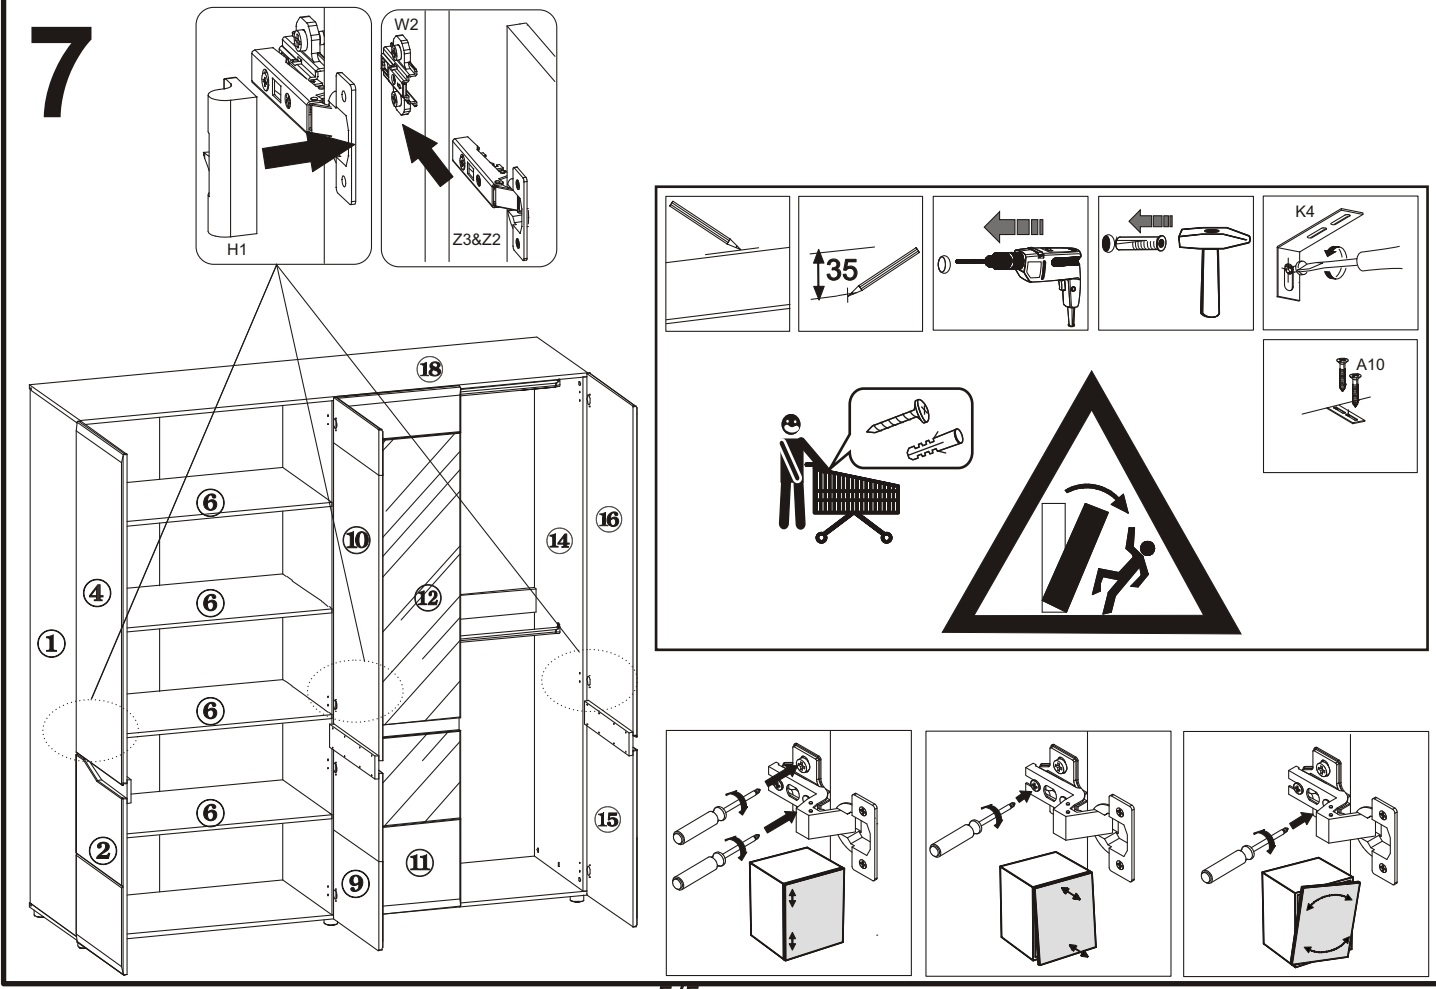

6

7

LIONEL

SZAFA 4D-LI10

- (D)** Montageanleitung
- (GB)** Assembly instructions
- (ES)** Instrucciones de instalación
- (FR)** Instructions de montage
- (CZ)** Montážní návod
- (PL)** Instrukcja montażu
- (HU)** Összeszerelési útmutató
- (SK)** Montážny návod
- (RU)** Инструкции по монтажу
- (IT)** Istruzioni di montaggio
- (RO)** Instrucțiuni de asamblare
- (TR)** Montaj talimatı
- (NL)** Handleiding voor de montage

1985x560x2010

Lp.	A		
12	1260x488		
11	673x488		
10	1260x488		
9	673x488		
8	1953x524		
7	1968x983		
6	968x524	18	1985x540
5	1985x540	17	L-959
4	1260x496	16	1260x496
3	479x88	15	717x496
2	717x496	14	1953x540
1	1953x540	13	968x90