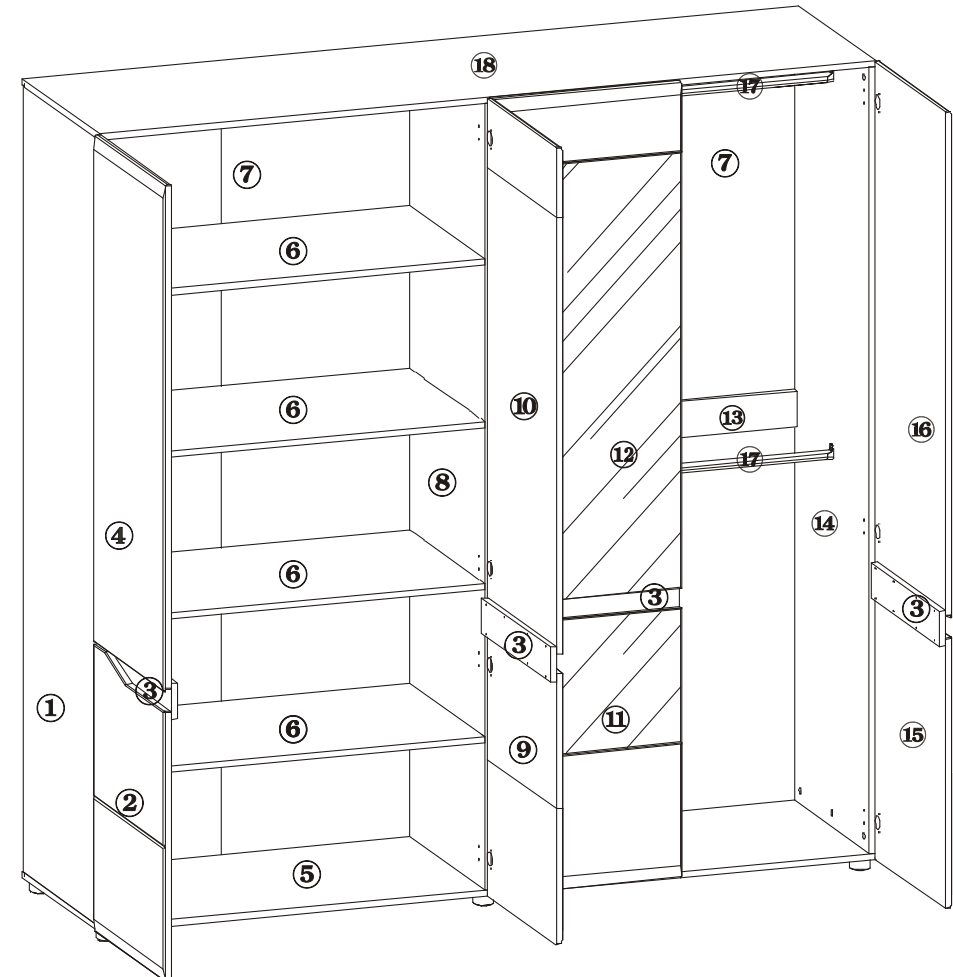

6

7

LIONEL

SZAFA 4D-LI10

- (D)** Montageanleitung
- (GB)** Assembly instructions
- (ES)** Instrucciones de instalación
- (FR)** Instructions de montage
- (CZ)** Montážní návod
- (PL)** Instrukcja montażu
- (HU)** Összeszerelési útmutató
- (SK)** Montážny návod
- (RU)** Инструкции по монтажу
- (IT)** Istruzioni di montaggio
- (RO)** Instrucțiuni de asamblare
- (TR)** Montaj talimatı
- (NL)** Handleiding voor de montage

1985x560x2010

Lp.	A		
12	1260x488		
11	673x488		
10	1260x488		
9	673x488		
8	1953x524		
7	1968x983		
6	968x524	18	1985x540
5	1985x540	17	L-959
4	1260x496	16	1260x496
3	479x88	15	717x496
2	717x496	14	1953x540
1	1953x540	13	968x90