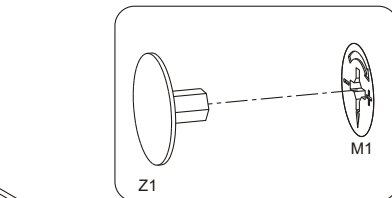

4

LIONEL

SZAFKA 4D-LI10