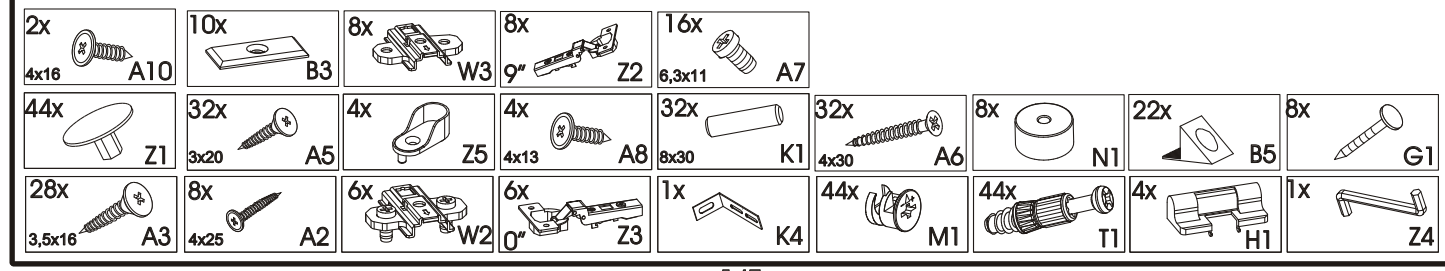

6

7

LIONEL

SZAFA 4D-LI10

- (D)** Montageanleitung
- (GB)** Assembly instructions
- (ES)** Instrucciones de instalación
- (FR)** Instructions de montage
- (CZ)** Montážní návod
- (PL)** Instrukcja montażu
- (HU)** Összeszerelési útmutató
- (SK)** Montážny návod
- (RU)** Инструкции по монтажу
- (IT)** Istruzioni di montaggio
- (RO)** Instrucțiuni de asamblare
- (TR)** Montaj talimatı
- (NL)** Handleiding voor de montage

1985x560x2010

Lp.	A		
12	1260x488		
11	673x488		
10	1260x488		
9	673x488		
8	1953x524		
7	1968x983		
6	968x524	18	1985x540
5	1985x540	17	L-959
4	1260x496	16	1260x496
3	479x88	15	717x496
2	717x496	14	1953x540
1	1953x540	13	968x90