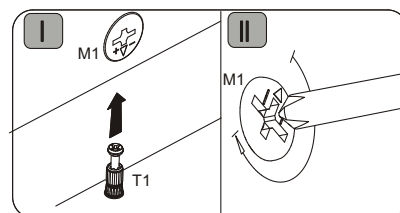

4

LIONEL

SZAFKA 4D-LI10