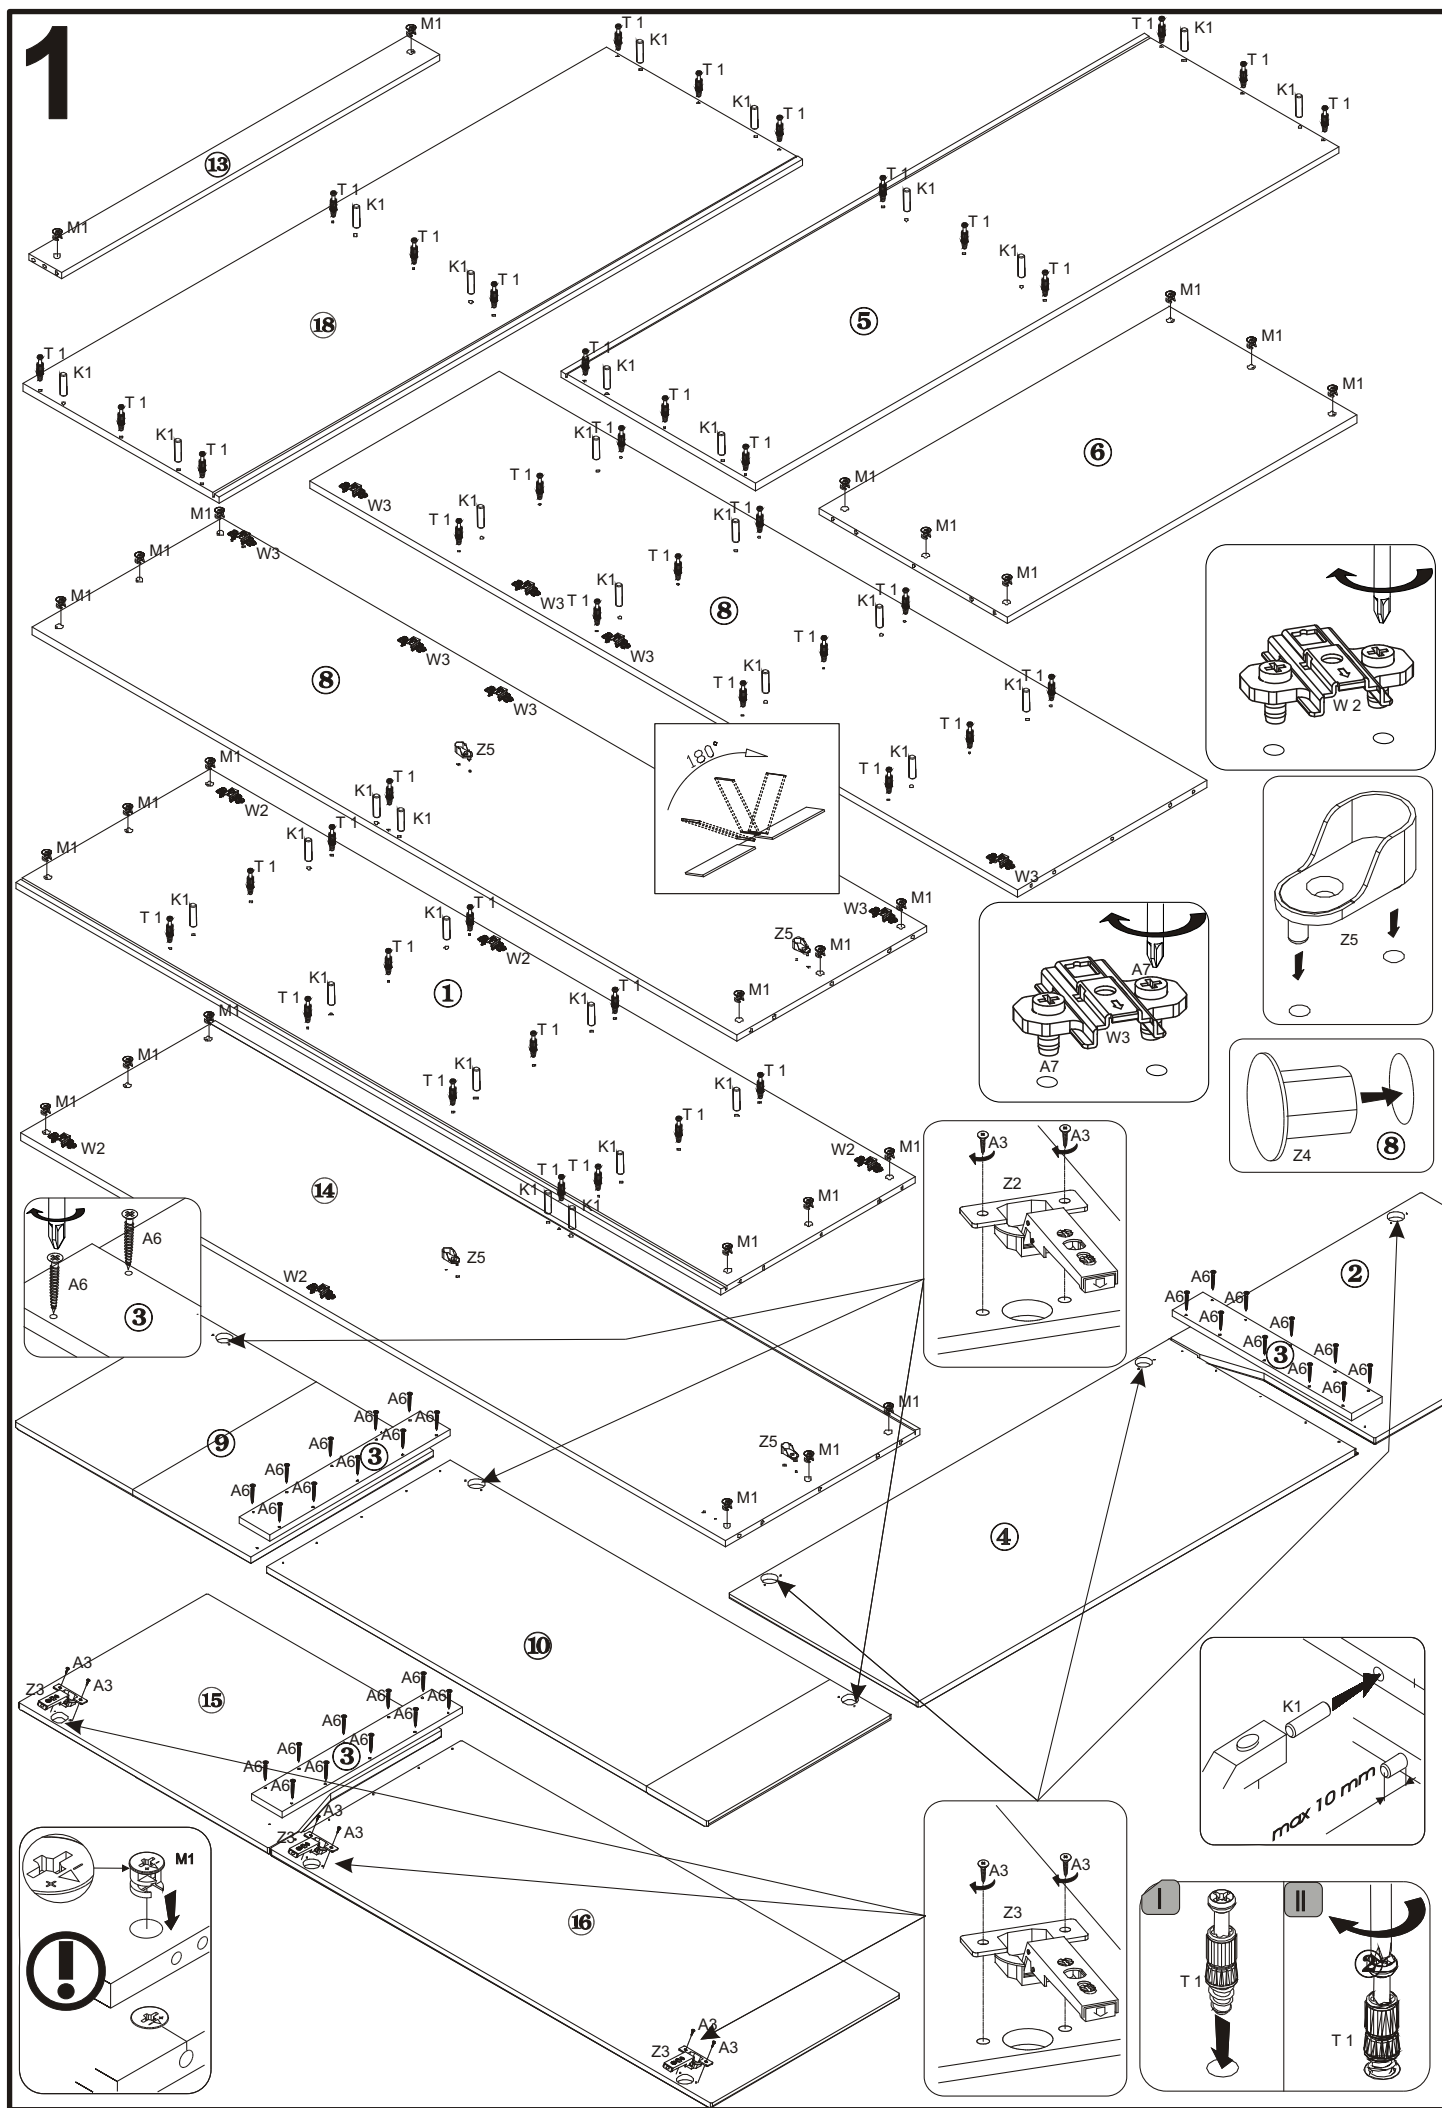

6

7

LIONEL

SZAFA 4D-LI10

- (D)** Montageanleitung
- (GB)** Assembly instructions
- (ES)** Instrucciones de instalación
- (FR)** Instructions de montage
- (CZ)** Montážní návod
- (PL)** Instrukcja montażu
- (HU)** Összeszerelési útmutató
- (SK)** Montážny návod
- (RU)** Инструкции по монтажу
- (IT)** Istruzioni di montaggio
- (RO)** Instrucțiuni de asamblare
- (TR)** Montaj talimatı
- (NL)** Handleiding voor de montage

1985x560x2010

Lp.	A		
12	1260x488		
11	673x488		
10	1260x488		
9	673x488		
8	1953x524		
7	1968x983		
6	968x524	18	1985x540
5	1985x540	17	L-959
4	1260x496	16	1260x496
3	479x88	15	717x496
2	717x496	14	1953x540
1	1953x540	13	968x90